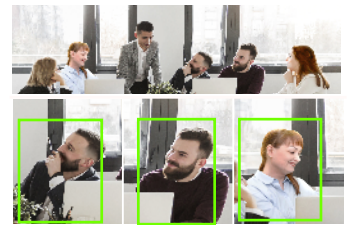

180° Wide view angle

KP180 雙鏡頭全景，靜音且沒有馬達轉動產生的噪音及故障問題

180 Studio

KP180 的智慧型應用程式 180 Studio，具有自動偵測、追蹤功能及自動亮度調整，可動偵測與會人數及跟隨被框選對象的位置移動

自動追蹤

自動偵測

電子式上下視角微調

上下各 30° 機械式俯/仰角調整及 12° 電子式上下位移的視角修正，可依與會者座位高低角度作微調，毋須重新設置攝影機位置