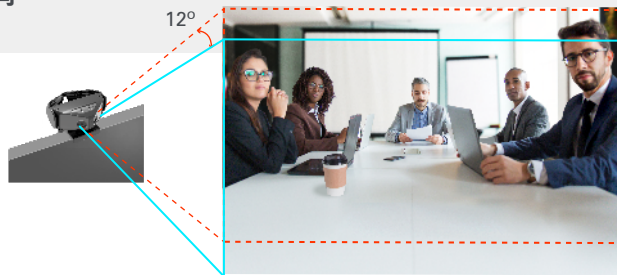

智慧型 180° 全景 4K 視訊會議攝影機 KP180

KP180 是一款 180° 智能 4K 視訊會議攝影機，可自動偵測追蹤會議參與者、以最佳視窗顯示模式呈現。KP180 的雙鏡頭搭載 AI 影像融合拼接技術，確保影像的低失真率如臨現場。KP180 提供彈性安裝方式，可至於螢幕上方、下方、三腳架也可放置於桌面上輕鬆使用。

KP180 產品特色:

- + 180° 網路會議攝影機，小空間也能全員入鏡
- + 雙鏡頭 4K 高解析度及 AI 融合拼接技術，降低畫面失真率
- + 智慧型自動偵測、追蹤與最適亮度調整
- + 90°、105°及 180° 三種會議影像模式，可依與會人數切換不同視角
- + 電子式上下視角微調
- + 獨有機械式鏡頭蓋設計，隱私權最佳保護，毋須擔心網路駭客入侵
- + 隨插即用，輕鬆上手
- + 支援多種視訊會議軟體程式
- + 裝置於螢幕上方、下方、三腳架及至於桌面直接使用。彈性使用，隨處可置

			4K
Wide Viewing Angle	SmartGuide	SmartShine	ULTRA HD
			
Dual Camera Stitching	Multi-Mode	Tile Adjustment	Clam Shell Design

180° 智慧型網路會議攝影機

KP180 具備 180° 超寬視角，節省會議空間並可保持安全距離。相機無電機設計、不會發出任何噪音干擾會議，亦不會有馬達容易故障的問題

180° Wide view angle

KP180 雙鏡頭全景，靜音且沒有馬達轉動產生的噪音及故障問題

180 Studio

KP180 的智慧型應用程式 180 Studio，具有自動偵測、追蹤功能及自動亮度調整，可動偵測與會人數及跟隨被框選對象的位置移動

自動追蹤

自動偵測

電子式上下視角微調

上下各 30° 機械式俯/仰角調整及 12° 電子式上下位移的視角修正，可依與會者座位高低角度作微調，毋須重新設置攝影機位置

彈性使用, 隨處可置

螢幕上方

螢幕下方

三腳架

桌面上

雙鏡頭 AI 融合技術, 畫面低失真率

KP180 雙鏡頭採用 AI SoC 技術融合，具有低失真率及 4K 高畫質影像

產品規格