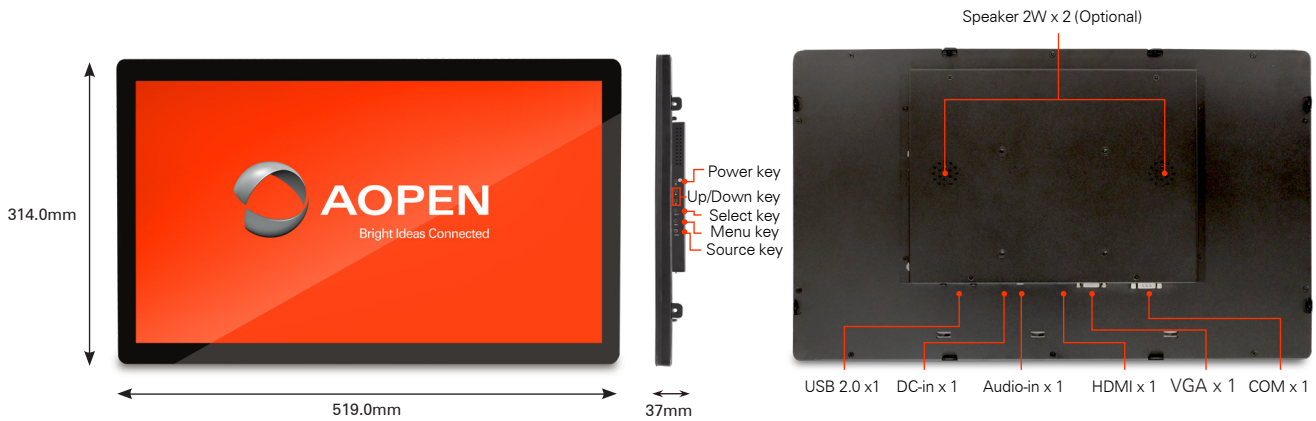

22吋開放式嵌入型 工業觸控面板 dTILE 22-O

AOPEN dTILE 22-O 為一款開放式嵌入型的工業等級觸控面板，適用於互動式一體機之解決方案的應用，其扁平邊框及防塵防水的設計可完美適用於商業環境中。dTILE 22-O 的多功能性可提供從自助服務到工業自動化和醫療保健的 Kiosk 應用，搭配 VESA 壁掛標準的配件，不僅節省空間也更便於安裝使用。

dTILE 22-O 產品特色:

- + 客製化AMTouch模組
- + 可編程虛擬按鍵設計
- + 輕巧與無風扇設計
- + 高效能與低功耗系統
- + 全高清解析度顯示

dTILE 22-O

機種名稱		dTILE 22-O	
面板	Display Size		21.5"
	Display Area	H x V (mm)	476.64 x 268.11
	Resolutions		1920 x 1080 FHD
	Aspect Ratio		16 : 9
	Pixel Pitch (mm)		248.45 x 248.45
	Brightness (cd/m2)		250
	Colour		16.7M
	Viewing Angle		89/ 89/ 89/ 89
	Contrast Ratio		3000
觸控	Touch Technology		PCT
	Touch Points		5
	Glass Hardness		Mosh 5
揚聲器	Speaker Type		Optional 2W x 2
後面板輸入/ 輸出埠	Video Inputs		HDMI x 1 VGA x 1
	Audio Input		Audio in x 1
	Others		RS-232 x 1, USB 2.0 x 1, DC-in x 1, IR(OSD)-in x1
機構	Unit Size (W x H x D mm)		519.0 x 314.0 x 37.0
	VESA Holes (mm)		100 x 100
	Net Weight (kg)		5.04
	Gross Weight (kg)		8.36
	Package Size (mm)		606 x 468 x 164
電源	Power consumption (W)		20W
	Input Voltage		12~19 V
環境	Operating Temperature		0 ~ 50°C (32 ~ 122°F)
	Operating Humidity		90% RH (40°C non-Condensing)
配件	Included		19V 65W Adapter, HDMI cable, USB cable, VGA cable
	Optional		IR remote kit, VESA Wall Mount bracket, 4sides Mount bracket
保固期			3 years