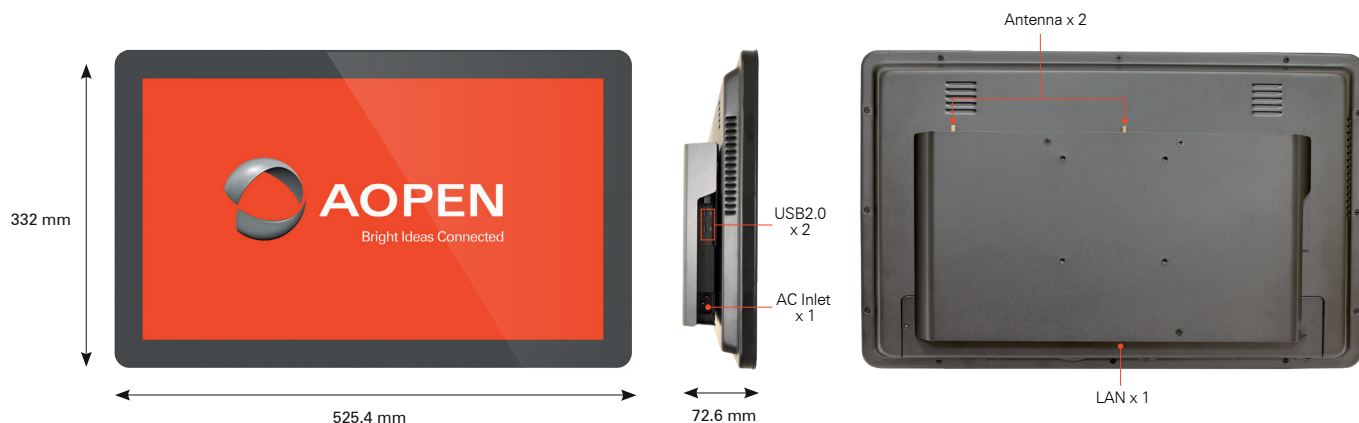

AOPEN

Bright Ideas Connected

C-Tile

Chrome 平台一體機 C-Tile 22

由於採用無風扇設計及固態硬碟使 C-Tile 22 更能夠輕鬆應對衝擊及震動，其高解析度畫質不會因視角的因素而受影響，此 C-Tile 22 由 Chromebox Mini 所驅動，因此使用的是 Chrome 系統。由於內建 Chromebox Mini，C-Tile 22 使用 Chrome 系統，因此可選擇使用 CDM、Google TPM 以及 Chrome OS 附帶的所有可能性。C-Tile 22 專為適用於自助服務、自動售貨機、POS 解決方案及數位看板等商業環境中所設計。

C-Tile 22 產品特色:

- + 無風扇設計適合商業應用
- + 模組化設計便於裝置升級與維護
- + 隱藏式電源設計可避免誤觸導致的不正常開關機
- + 擁有 Google TPM 和 Kensington Lock 提高安全保障

機種名稱		C-Tile 22		安全性		Google TPM, Kensington lock	
外殼材質		Metal		儲存裝置安裝槽		-	
規格	W x H x D (mm)	525.4 x 332 x 72.6 mm		側邊面板	Power Button		x 1 (Hidden type)
	W x H x D (inch)	20.7 x 13.1 x 2.9 inch			Brightness Up		-
重量		N.W: 8.34Kg / G.W: 9.8Kg			Brightness Down		-
中央處理器		RK3288C (Cortex-A17 1.8GHz)			HDD Indicator		-
晶片組		-		系統面板	DC Jack		-
記憶體	Channel	Dual Channel			HDMI Out Port		-
	Type	LP DDR3			USB 2.0 Port		x 2
	Data rate	1600 MT/s			USB 3.0 Port		-
	Capacity	4G			RS232 Series Port		-
顯示卡		ARM Mali-T764 MP4 GPU @ 600 MHz			Audio Set		-
前面版輸入 / 輸出埠	Resolution	21.5" 1920 x 1080 (16:9)		Line-out		-	
	Max Brightness	250 nits		Mic-in		-	
	Panel Type	VA		Other		AC Inlet x 1	
	Viewing angle	178°/178°		看門狗計時器		-	
	Response time	25ms		防水等級		Front IP65	
	Contrast Ratio	3000:1		轉接器		40W 19V 2.1A x 2	
Touch	E-LED		輸入電壓		AC 110 ~ 240V		
擴充槽		-		保固期		1 years	
音訊		-		環境			
區域網路		Giga LAN x 1		平均故障間隔		50000 hours	
		10/100/1000 Mbps		運行溫度		0 ~ 40°C (32 ~ 104°F)	
儲存裝置		EMMC 5.0 16G		貯存溫度		-20 ~ 60°C (-4 ~ 140°F)	
				相對濕度		90% RH max	