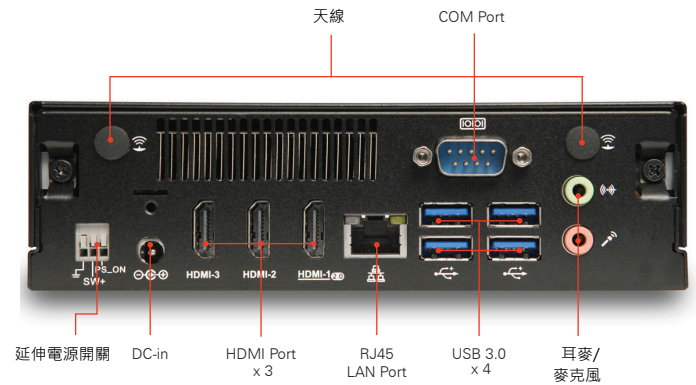

## 靈活應用 三屏媒體播放器 DE6200

DE6200為一款專為數位應用設計的多顯媒體播放器，可支援多達3個播放器接口，並搭載AMD嵌入式R系列CPU，具有4K2K高畫質播放能力，其Radeon™ 第三代Graphics Core，可應用於不同的數位看板市場，此設計特別適合做為餐飲業與快餐店的數位電子菜單。

# DE6200

機種名稱		DE6200
特色	Can support up to 3 independent HDMI outputs	
機殼材料	SECC	
機殼顏色	Black	
尺寸	W x H x D (mm)	166 x 48 x 157 mm
	W x H x D (inch)	6.54 x 1.89 x 6.18 inch
體積 (升)	2.0 kg / 4.4 lb	
中央處理器	Type	AMD Embedded R-series Merlin Falcon, RX-421BD 2.1-3.4 GHz Quad Core
記憶體	Dual Channel, DDR4 SO-DIMM x 2, 1600 Mbps, max 16G	
繪圖	Chip	AMD Radeon R7 series HD graphics
擴充槽	M.2 2242 x 2, M.2 2230 x 1 (for wifi)	
音頻	Type	Realtek HD Audio ALC269Q
	Channel	Stereo
網路	Realtek Gigabit Ethernet RTL8111H x 1 10/100/1000 Mbps	
存儲	M.2 2242 x 2 2.5" SATA x 1	