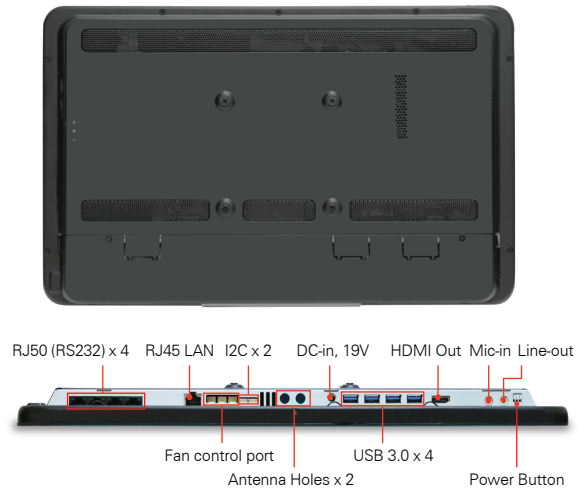

AOPEN

Bright Ideas Connected

eTILE

无风扇自助式 Kiosk eTILE19M-FP

AOPEN 的 eTILE19M-FP 是一款极薄 (30.4mm) 的一体机触控屏解决方案。eTILE19M-FP 采用时尚无边框屏幕设计并搭载高效运算的 Intel® 处理器技术。此外，其 I/O 孔封盖及隐藏式开关能有效保护装置并降低于公众场合中，系统被轻易篡改的情况发生。多 I/O 孔的设计，更能轻易的连接扫描机及辨识器等接口设备。eTILE19M-FP 强大的扩充性及安全性使其能完美胜任各环境需求。

eTILE19M-FP 产品特色:

- + 以 Intel® 处理器技术为基础的高效运算体验
- + H.265 高阶图像解析技术可支持高清影像播放
- + IP65 等级防尘防水前面板 · 能适应于更多商业环境
- + 多个 I/O 孔：多个 USB3.0 孔及 RS232 孔可提供高度扩充性
- + 嵌入式 Wi-Fi 使讯号稳定不中断
- + 支持独家技术 AiCU 使装置实现远程系统监控及诊断功能

eTILE19M-FP

产品名称		eTILE19M-FP
机壳材质		Metal
规格	W x H x D (mm)	448 x 284 x 30.4 mm
	W x H x D (inch)	17.63 x 11.18 x 1.19 inch
重量		4.5 kgs/9.92 lbs
CPU	Socket	-
	Type	Intel J3455U
芯片组		CPU Build-in
内存	Channel	Dual Channel
	Type	DDR3L SO-DIMM x 2
	Data rate	1333 MHz
Max Memory		8GB
显示适配器		Intel HD Graphics 500
分辨率		18.5" 1366 x 768 (16:9)
最大亮度		250 nits
面板类型		Twisted Nematic
可视角度		170°/160°
反应时间		25ms
对比度		700:01:00
触控式		PCT support 10 points
扩展槽		M.2 2242 x 2 M.2 2230 x 1
音源		Realtek HD Audio Codec ALC269 2 Channel
LAN		Realtek RTL8111G