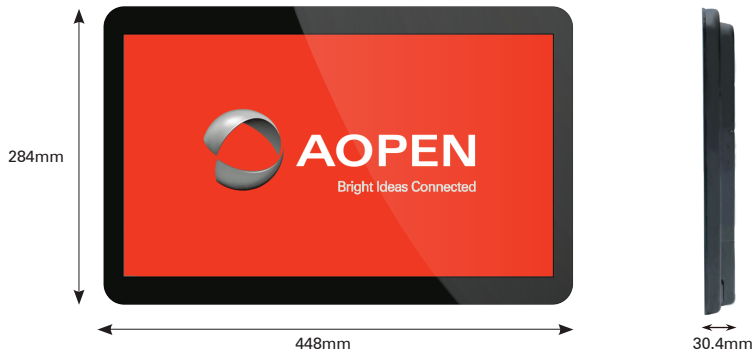

AOPEN

Bright Ideas Connected

eTILE

无风扇自助式 Kiosk eTILE19M-FP

AOPEN 的 eTILE19M-FP 是一款极薄 (30.4mm) 的一体机触控屏解决方案。eTILE19M-FP 采用时尚无边框屏幕设计并搭载高效运算的 Intel® 处理器技术。此外，其 I/O 孔封盖及隐藏式开关能有效保护装置并降低于公众场合中，系统被轻易篡改的情况发生。多 I/O 孔的设计，更能轻易的连接扫描机及辨识器等接口设备。eTILE19M-FP 强大的扩充性及安全性使其能完美胜任各环境需求。

eTILE19M-FP 产品特色:

- + 以 Intel® 处理器技术为基础的高效运算体验
- + H.265 高阶图像解析技术可支持高清影像播放
- + IP65 等级防尘防水前面板 · 能适应于更多商业环境
- + 多个 I/O 孔：多个 USB3.0 孔及 RS232 孔可提供高度扩充性
- + 嵌入式 Wi-Fi 使讯号稳定不中断
- + 支持独家技术 AiCU 使装置实现远程系统监控及诊断功能

eTILE19M-FP

产品名称		eTILE19M-FP
机壳材质		Metal
规格	W x H x D (mm)	448 x 284 x 30.4 mm
	W x H x D (inch)	17.63 x 11.18 x 1.19 inch
重量		4.5 kgs/9.92 lbs
CPU	Socket	-
	Type	Intel J3455U
芯片组		CPU Build-in
内存	Channel	Dual Channel
	Type	DDR3L SO-DIMM x 2
	Data rate	1333 MHz
Max Memory		8GB
显示适配器		Intel HD Graphics 500
分辨率		18.5" 1366 x 768 (16:9)
最大亮度		250 nits
面板类型		Twisted Nematic
可视角度		170°/160°
反应时间		25ms
对比度		700:01:00
触控式		PCT support 10 points
扩展槽		M.2 2242 x 2 M.2 2230 x 1
音源		Realtek HD Audio Codec ALC269 2 Channel
LAN		Realtek RTL8111G